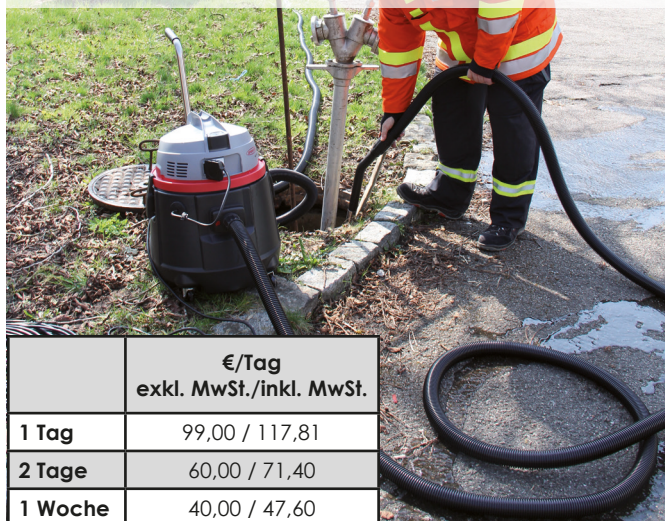

Nass-/Trockensauger mit Pumpe

Nass-/Trockensauger mit integrierter Schmutzwasserpumpe zum kontinuierlichen Absaugen von Wasser

- Spannung 230 V 1~
- max. Leistung 2350 W
- Luftmenge 57 l/s
- Behälterinhalt 55 l

	€/Tag exkl. MwSt./inkl. MwSt.
1 Tag	99,00 / 117,81
2 Tage	60,00 / 71,40
1 Woche	40,00 / 47,60

Öl-/Spänesauger Mobilsog 100

Sauger für Öle, Emulsionen und Kühlmittel

- Spannung 230 V 1~
- max. Leistung 2200 W
- Förderleistung Pumpe 200 l/min
- Behälterinhalt 100 Liter
- mit Spänentrennung und Flüssigkeitsrückführung