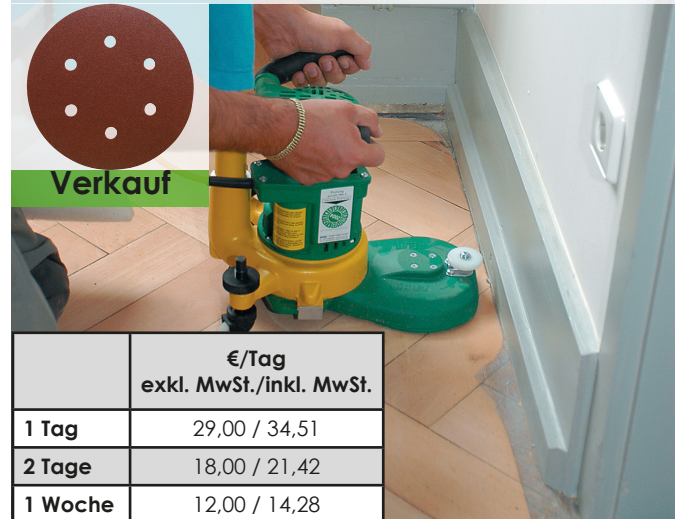

Verkauf

	€/Tag exkl. MwSt./inkl. MwSt.
1 Tag	29,00 / 34,51
2 Tage	18,00 / 21,42
1 Woche	12,00 / 14,28

Trockeneisreinigung

Trockeneisreinigung Ice Blaster

Für perfektes, rückstandsloses und beschädigungs-
freies Reinigen mit Trockeneis

- Spannung 230 V 1~
- notw. Luftvolumen 0,5-3,5 m/h
- Strahlschlauch 5 m
- Druckluftanschlussschlauch 20 m
- Mit Flach- und Punktstrahldüse