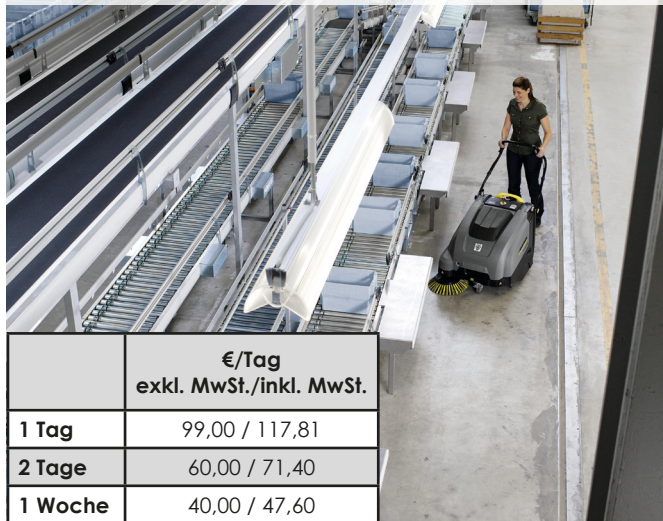

€/Tag exkl. MwSt./inkl. MwSt.
1 Tag	99,00 / 117,81
2 Tage	60,00 / 71,40
1 Woche	40,00 / 47,60

Aufsitzkehrmaschine mit 4-Takt LPG Motor

für den professionellen Einsatz im Außen- und Innenbereich

- Arbeitsbreite 700 mm
- Arbeitsbreite mit 1 Seitenbesen 1000 mm
- Kehrgutbehälter 100 l
- Flächenleistung ca. 4000 m²/h