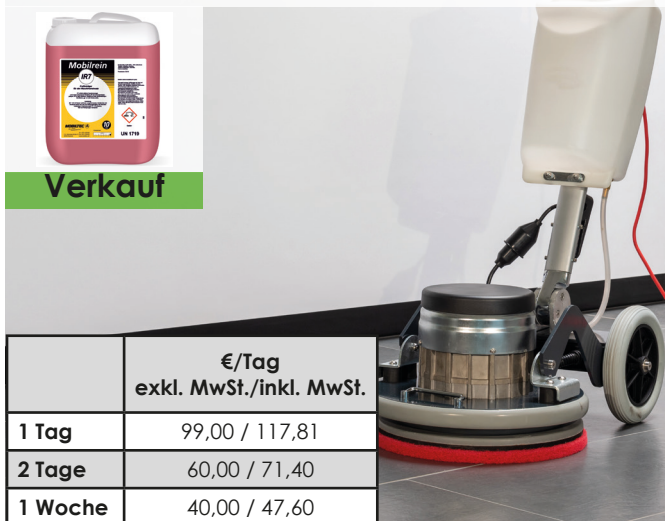

Verkauf

	€/Tag exkl. MwSt./inkl. MwSt.
1 Tag	99,00 / 117,81
2 Tage	60,00 / 71,40
1 Woche	40,00 / 47,60

Scheuersaugmaschine 4 Liter - netzbetrieben

zur Unterhaltsreinigung glatter Böden

- Scheuert und trocknet in einem Arbeitsgang
- Arbeitsbreite 300 mm
- Frisch-/Schmutzwassertank 4/4 l
- Flächenleistung ca. 100 m²/h