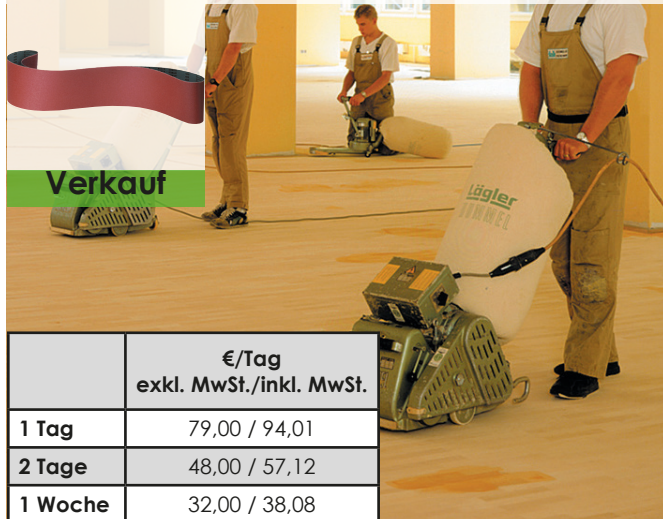

	€/Tag exkl. MwSt./inkl. MwSt.
1 Tag	299,00 / 355,81
2 Tage	190,00 / 226,10
1 Woche	130,00 / 154,70

Weitere Mietgeräte finden Sie bei:

WERKZEUG-EYLERT

Gewerbegebiet Am Stadion
F.-O.-Schimmel-Str. 3, 09120 Chemnitz
Eylruf: 0371/ 52 67-0
Eylfax: 0371/ 52 67-44
Eylmail: info@werkzeug-eylert.de
Eylnet: www.werkzeug-eylert.de / www.eylshop.de

Unsere Mietgeräte

Schleifmaschinen

Walzenschleifmaschine

Für Holz- und Parkettfußböden

- Spannung 230 V 1~
- Schleifwalzenbreite 200 mm
- Schleifwalzendrehzahl ca. 2800 U/min.
- Schleifband 200 x 551 mm
- mit Schleifstaubauffangsack