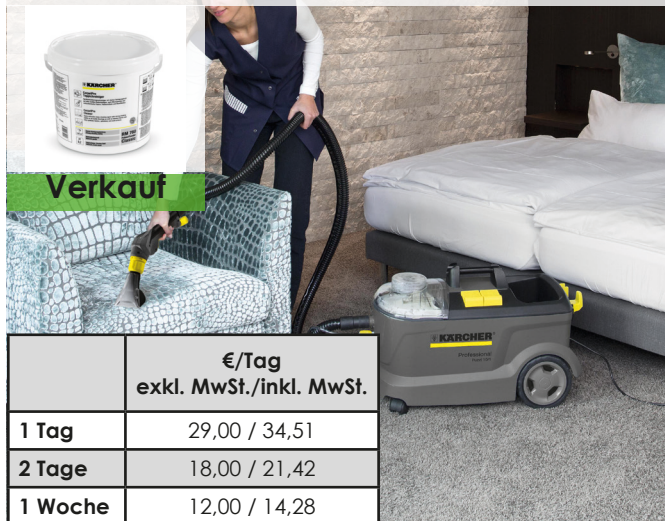

Unsere Mietgeräte

Teppich- und Polsterreinigung

Sprühextraktionsgerät Puzzi 10 Liter

zur Grund- und Unterhaltsreinigung von textilen Bodenbelägen und Polster

- Spannung 230 V 1~
- max. Leistung Turbine 1250 W
- max. Leistung Pumpe 80 W
- Sprühmenge 2 l/min
- Sprühdruck 2 bar

Verkauf

	€/Tag exkl. MwSt./inkl. MwSt.
1 Tag	29,00 / 34,51
2 Tage	18,00 / 21,42
1 Woche	12,00 / 14,28

Teppichreinigungsautomat mit Bürstenwalze - 22 Liter

zur Grund- und Unterhaltsreinigung von textilen Bodenbelägen

- Spannung 230 V 1~
- max. Leistung Turbine 1119 W / Bürstenmotor 400 W
- Sprühmenge Zwischenreinigung 0,38 l/min
- Sprühmenge Grundreinigung 2,5 l/min
- Sprühdruck Zwischen-/Grundreinigung 3,5/7 bar